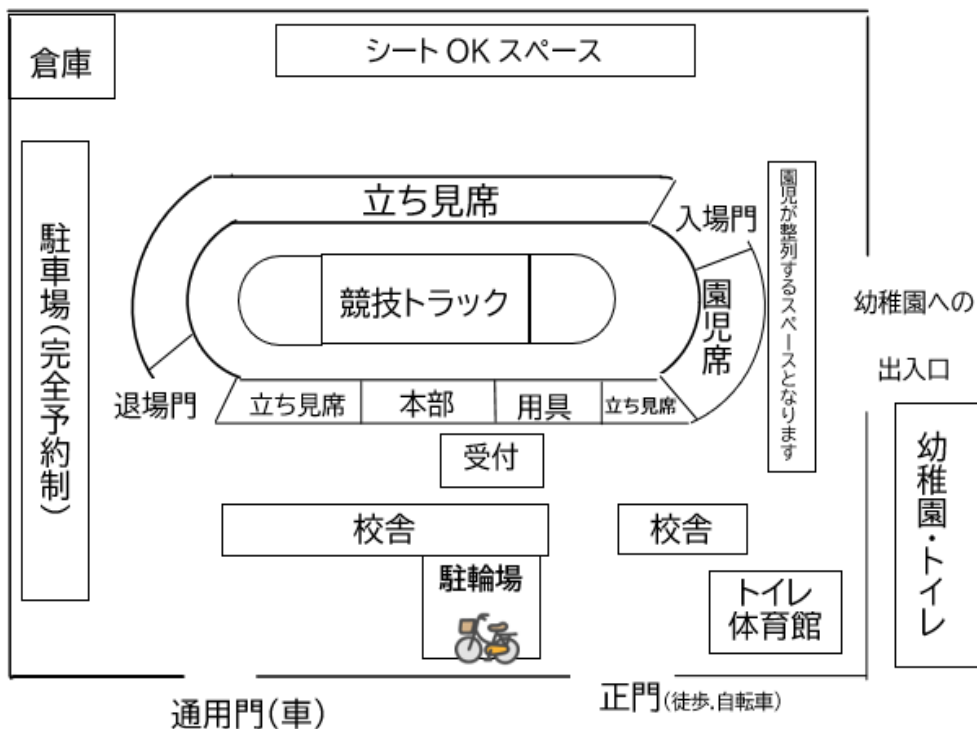

N0.	種目	出場/種目	隊形
8: 45	オープニング	全園児	
1	開会式 保育体操	全園児	
2	よーいドン!	みかん ぶどう 年少 年中	
3	親子の絆 ~be a HERO~	年長親子	
4	ひっぱれ! フープ取り	年中集団	
5	フルーツポンチ	年少表現	
6	おしりフリフリ しっぽとり メダル渡し終了後解散 となります	みかん親子 (満3歳児)	
7	Ma g i c	年長表現	

N0.	種目	出場/種目	隊形
8 10:00 頃	虹のトンネル	未就園児 (ぶどう組・こぐま グループもどうぞ)	
9	私は最強	年中表現	
10	こびとレース	年少親子	
11	世界の果てまで 引いてQ	年長集団	
12 10:30 頃	おかえり卒園生	卒園児	
13	大玉 コロンピック	年中親子	
14	クラス対抗リレー	年長	
15	閉会式・メダル渡し	年長中少	

11:30 終了予定

〈大津ヶ丘第二小学校会場案内図〉

学校・幼稚園共に、遊具は全て使用禁止

当日の変更等はこちらから→

在園児にはコミュなびにて送信します

風早幼稚園

2024年10月12日(土)雨天13(日)

8:30 集合 8:45 開始～11:30

大津ヶ丘第二小学校校庭にて

☆人数制限はありませんが、安全のため保護者ネームプレートがある方は着用をお願いします。

☆駐車場は、駐車券のある方のみとなります。自転車又は徒歩での参加に、ご協力をお願いします。